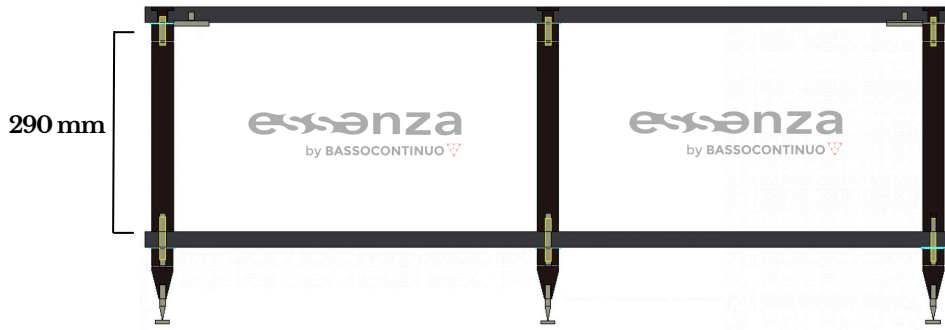

GENESIS LINE | NEUTRON | Audio Video Rack

FINITURA
FINISHING

Stormy Black

IT

EN

STRUTTURA

Rack modulare con 5 gambe in acciaio, ripiani in HDF, punte in acciaio inox regolabili in altezza e dischi salva pavimento.

STRUCTURE

Modular rack with 5 legs in solid steel, HDF shelves, solid stainless-steel height-adjustable spikes and floor-saving discs.

SPESSORE DEI RIPIANI

22 mm

THICKNESS OF THE SHELVES

22 mm

ALTEZZA TRA I RIPIANI

Pavimento – Base: 110 mm
Base – Medio: 290 mm | Medio – Top: 250 mm

HEIGHT BETWEEN SHELVES

Floor – Bottom: 110 mm
Bottom – Mid: 290 mm | Mid – Top: 250 mm

DIMENSIONI D'INGOMBRO

1130 x 450 mm (LxP).

OVERALL DIMENSION

1130 x 450 mm (WxD).

DIMENSIONI UTILI

510 x 450 mm per posizione (LxP).

USEFUL SIZE

510 x 450 mm each position (WxD).

CAPACITA' DI CARICO

40 kg (per posizione) | 80 kg (per ripiano)

LOAD CAPACITY