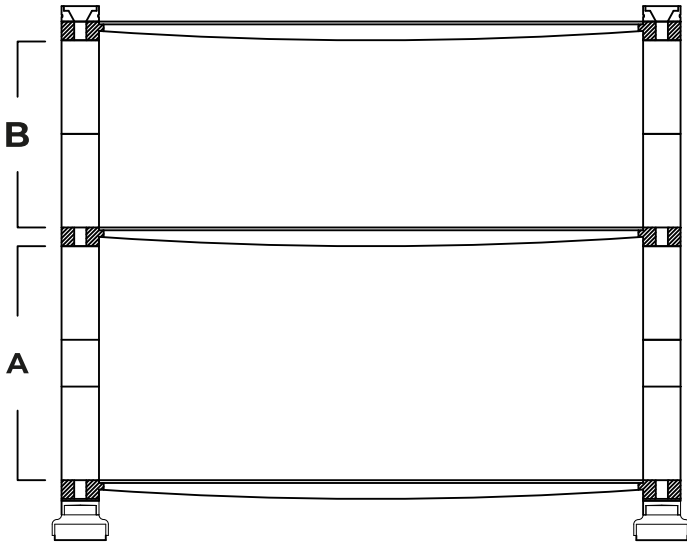

AEON LIGHT

RACK AUDIO | AUDIO RACK

A e B sono variabili e aggiornabili dopo l'acquisto.
 A and B are variable and upgradable aftermarket.

FINITURE | FINISHES

Racing black
 silver

IT

EN

STRUTTURA
 Modulare, in acciaio tornito dal pieno. Ripiano in fibra di carbonio strutturale rinforzata.

STRUCTURE
 Modular, made in stainless steel turned from solid. Shelf in reinforced structural carbon fibre.

SPESSORE DEL RIPIANO
 20 mm

THICKNESS OF THE SHELVES
 20 mm

ALTEZZA TRA I RIPIANI
 Modulare da 100 a 350 mm

HEIGHT BETWEEN SHELVES
 Modular from 100 a 350 mm

DIMENSIONI DELL'INGOMBRO
 665 X 565 mm (L x P)

OVERALL DIMENSION
 665 X 565 mm (L x P)

DIMENSIONI UTILI
 580 x 545 mm (L x P)

USEFUL SIZE
 580 x 545 mm (L x P)

DIMENSIONI UTILI RIPIANO SUPERIORE
 650 x 550 mm (L x P)

TOP SHELF USEFUL SIZE
 650 x 550 mm (L x P)

CAPACITA' DI CARICO
 60 kg base / 50 kg ripiani superiori

LOAD CAPACITY
 60 kg bottom shelf / 50 kg top shelves