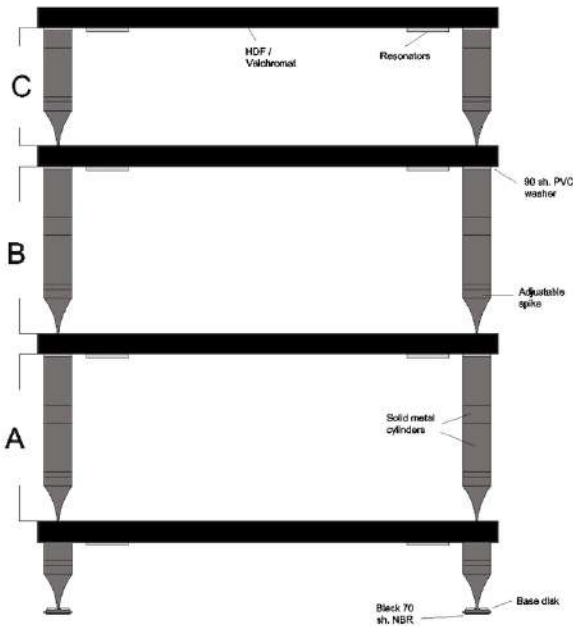

ACCORDEON XL4 2.1

RACK AUDIO | AUDIO RACK

A, B e C sono variabili e aggiornabili dopo l'acquisto.
A, B e C are variable and upgradable aftermarket.