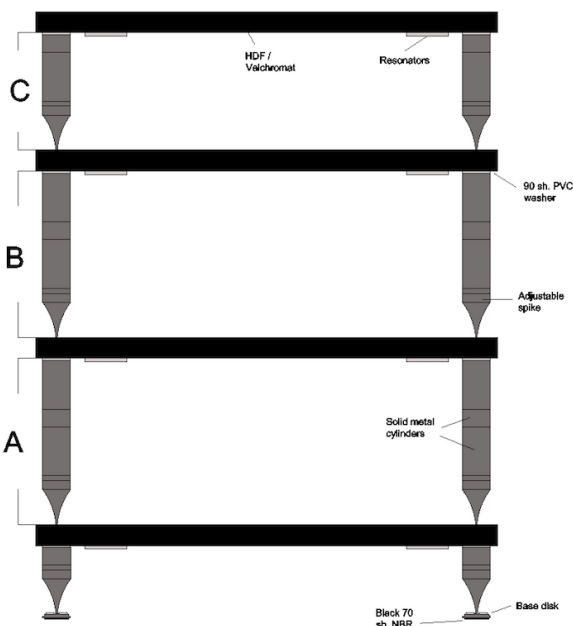

ACCORDEON XL4 2.1

RACK AUDIO | AUDIO RACK