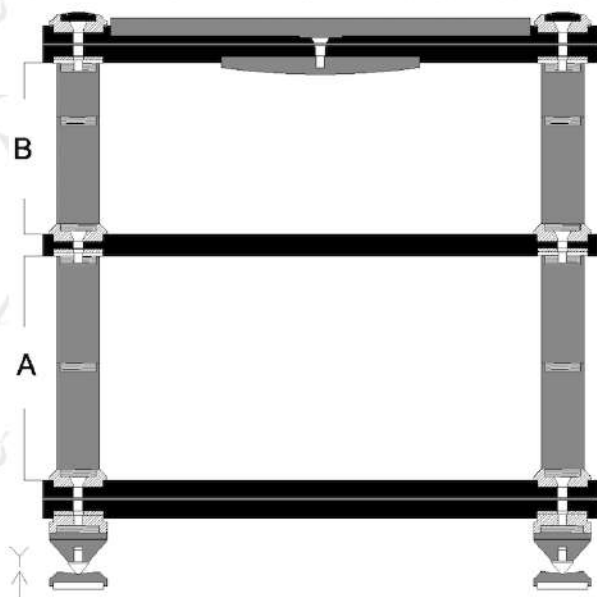

GOLIA

RACK AUDIO | AUDIO RACK

A e B sono variabili e aggiornabili dopo l'acquisto.
A and B are variable and upgradable aftermarket.

FINITURE | FINISHES

Ultimate

IT

EN

STRUTTURA

Diametro 60 mm In acciaio inox tornito dal pieno; completamente modulare, punte regolabili in altezza in DELRIN

STRUCTURE

60 mm solid stainless steel; fully modular, adjustable spikes made by DELRIN

SPESSORE DEI RIPIANI

Base e top sandwich di 53 mm / ripiani intermedi 30 mm

THICKNESS OF THE SHELVES

Bottom and top 53 mm sandwich / inner 30 mm

ALTEZZA DEI RIPIANI

Da 75 a 375 mm

HEIGHT BETWEEN SHELVES

From 75 to 375 mm

DIMENSIONI D'INGOMBRO

785 x 755 mm (L x P)

OVERALL DIMENSION

785 x 755 mm (W x D)

DIMENSIONI UTILI

530 x 745 mm (L x P) ogni ripiano

USEFUL SIZE

530 x 745 mm (W x D) each shelf

DIMENSIONI UTILI RIPIANO SUPERIORE

785 x 755 mm (L x P)

TOP SHELF USEFUL SIZE

785 x 755 mm (W x D)

CAPACITA' DI CARICO

150 kg base / 80 kg tutti gli altri ripiani

LOAD CAPACITY

150 kg bottom shelf / 80 kg all the other shelves

DISACCOPIAMENTO

Con elastomeri di varia densità

DECOUPLING

With elastomers of various densities

NOTE

Rack interamente testato in laboratorio. Ripiano top ottimizzato per ospitare giradischi e lettori CD di altissimo livello.

NOTE

Proven in independent laboratory testing to achieve the perfection. Top shelf optimized to host high end turntable or cd player.