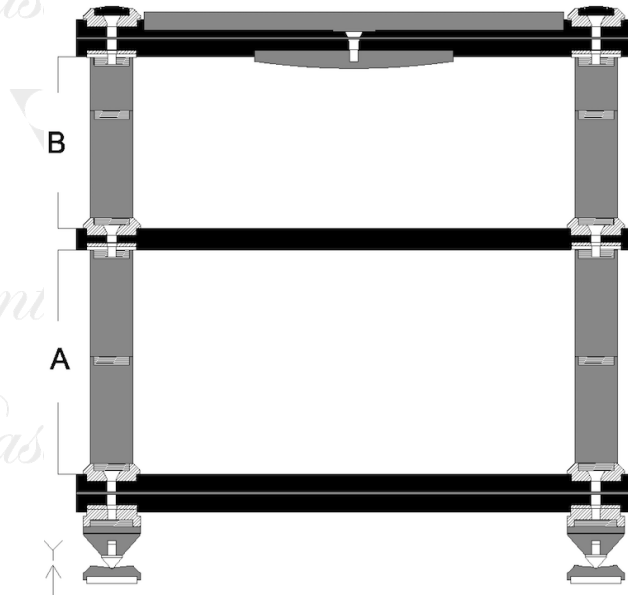

# GOLIA

RACK AUDIO | AUDIO RACK

FINITURE | FINISHES

Ultimate

A e B sono variabili e aggiornabili dopo l'acquisto.  
A and B are variable and upgradable aftermarket.

**IT**

**EN**

**STRUTTURA**  
Diametro 60 mm In acciaio inox tornito dal pieno; completamente modulare, punte regolabili in altezza in DELRIN

**STRUCTURE**  
60 mm solid stainless steel; fully modular, adjustable spikes made by DELRIN

**SPESSORE DEI RIPIANI**  
Base e top sandwich di 53 mm / ripiani intermedi 30 mm

**THICKNESS OF THE SHELVES**  
Bottom and top 53 mm sandwich / inner 30 mm

**ALTEZZA DEI RIPIANI**  
Da 75 a 375 mm

**HEIGHT BETWEEN SHELVES**  
From 75 to 375 mm

**DIMENSIONI D'INGOMBRO**  
785 x 755 mm (L x P)

**OVERALL DIMENSION**  
785 x 755 mm (W x D)

**DIMENSIONI UTILI**  
530 x 745 mm (L x P) ogni ripiano

**USEFUL SIZE**  
530 x 745 mm (W x D) each shelf

**DIMENSIONI UTILI RIPIANO SUPERIORE**  
785 x 755 mm (L x P)

**TOP SHELF USEFUL SIZE**  
785 x 755 mm (W x D)

**CAPACITA' DI CARICO**  
150 kg base / 80 kg tutti gli altri ripiani