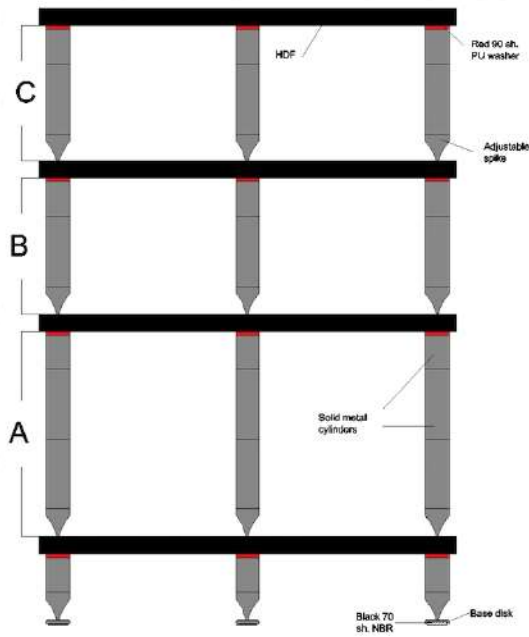

LYRA 2.1

RACK AUDIO ISOSTATICO | ISOSTATIC AUDIO RACK

A, B e C sono variabili e aggiornabili dopo l'acquisto.
A, B e C are variable and upgradable aftermarket.

FINITURE | FINISHES

Cerbero Black

Iside White

Walnut

Wenge

IT

STRUTTURA

Modulare con cilindri torniti dal pieno in acciaio inox o rivestiti con vernice metallizzata, ripiani indipendenti e punte regolabili in altezza.

EN

STRUCTURE

Solid metal parts, completely modular, stainless steel or metallic dark gray coated; independent shelves and adjustable spikes.

SPESSORE DEI RIPIANI
25 mm

THICKNESS OF THE SHELVES
25 mm

ALTEZZA DEI RIPIANI
Da 90 a 290 mm

HEIGHT BETWEEN SHELVES
From 90 to 290 mm

DIMENSIONI D'INGOMBRO
600 x 550 mm (L x P)

OVERALL DIMENSION
600 x 550 mm (W x D)

DIMENSIONI UTILI
510 x 510 mm (L x P) ogni ripiano

USEFUL SIZE
510 x 510 mm (W x D) each shelf

DIMENSIONI UTILI RIPIANO SUPERIORE
600 x 550 mm (L x P)

TOP SHELF USEFUL SIZE
600 x 550 mm (W x D)

CAPACITA' DI CARICO
60 kg ogni ripiano